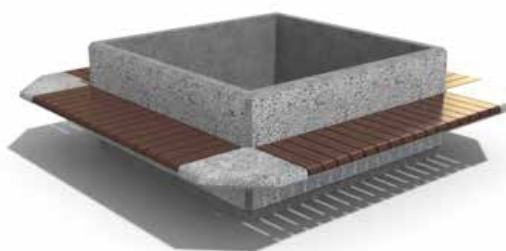

БЕТОННА САКСИЯ С ПЕЙКА **МОДЕЛ 213**

☞ L: 210 см B: 210 см H: 65 см ⚖ 880 кг