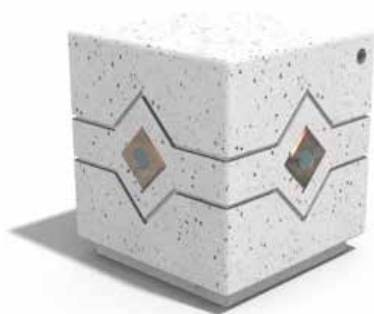

L: 220 см B: 38 см H: 27 см  70 кг

ВЕЛОСТОЙКА

МОДЕЛ 258

L: 67 см B: 7 см H: 61 см  5 кг

ОГРАНИЧИТЕЛИ ЗА ПАРКИРАНЕ

АНТИПАРКИНГ КУБЧЕ LED **МОДЕЛ 150**

☞ L: 45 см B: 45 см H: 49 см ⚖ 190 кг

АНТИПАРКИНГ КУБЧЕ **МОДЕЛ 149**