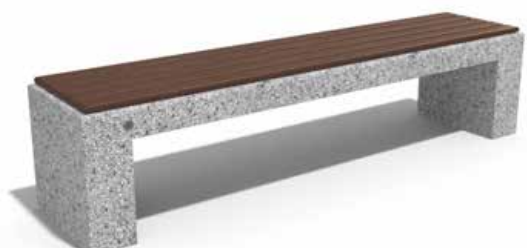

☞ L: 200 cm B: 45 cm H: 45 cm ⚖ 330 kg

БЕТОННА ПЕЙКА **МОДЕЛ 84**

☞ L: 200 cm B: 54,5 cm H: 89 cm ⚖ 340 kg

БЕТОННА ПЕЙКА **МОДЕЛ 211**

☞ L: 150 cm B: 45 cm H: 45 cm ⚖ 265 kg

БЕТОННА ПЕЙКА **МОДЕЛ 126**

☞ L: 200 cm B: 45 cm H: 50 cm ⚖ 340 kg