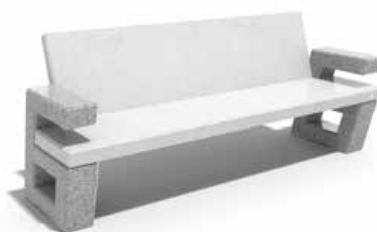

БЕТОННА ПЕЙКА

МОДЕЛ 234

📏 L: 330 см B: 50 см H: 45 см 📊 900 кг

БЕТОННА ПЕЙКА

МОДЕЛ 246

📏 L: 330 см B: 61 см H: 84 см 📊 935 кг

БЕТОННА ПЕЙКА

МОДЕЛ 252