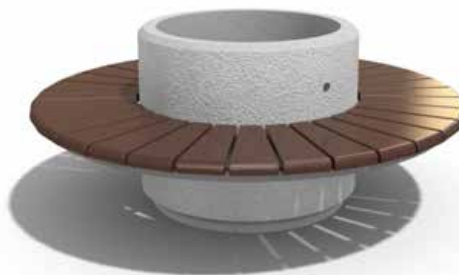

БЕТОННА САКСИЯ С ПЕЙКА **МОДЕЛ 92**

☞ H: 65 см Ø: 225 см ⚖ 800 кг

БЕТОННА САКСИЯ С ПЕЙКА **МОДЕЛ 193**

☞ H: 80 см Ø: 176 см ⚖ 605 кг

БЕТОННА САКСИЯ С ПЕЙКА **МОДЕЛ 192**

☞ H: 65 см Ø: 176 см ⚖ 510 кг

БЕТОННА САКСИЯ С ПЕЙКА **МОДЕЛ 194**