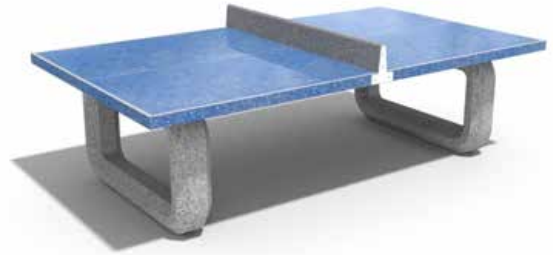

ТЕНИС МАСА

МОДЕЛ 180

📏 L: 274 см B: 152.5 см H: 76 см 📊 1000 кг