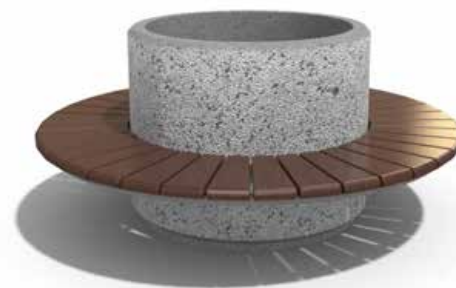

БЕТОННА САКСИЯ С ПЕЙКА **МОДЕЛ 193**

☞ H: 80 см Ø: 176 см ⚖ 605 кг