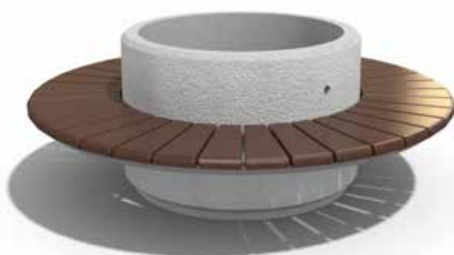

БЕТОННА САКСИЯ С ПЕЙКА **МОДЕЛ 192**

☞ H: 65 см Ø: 176 см ⚖ 510 кг