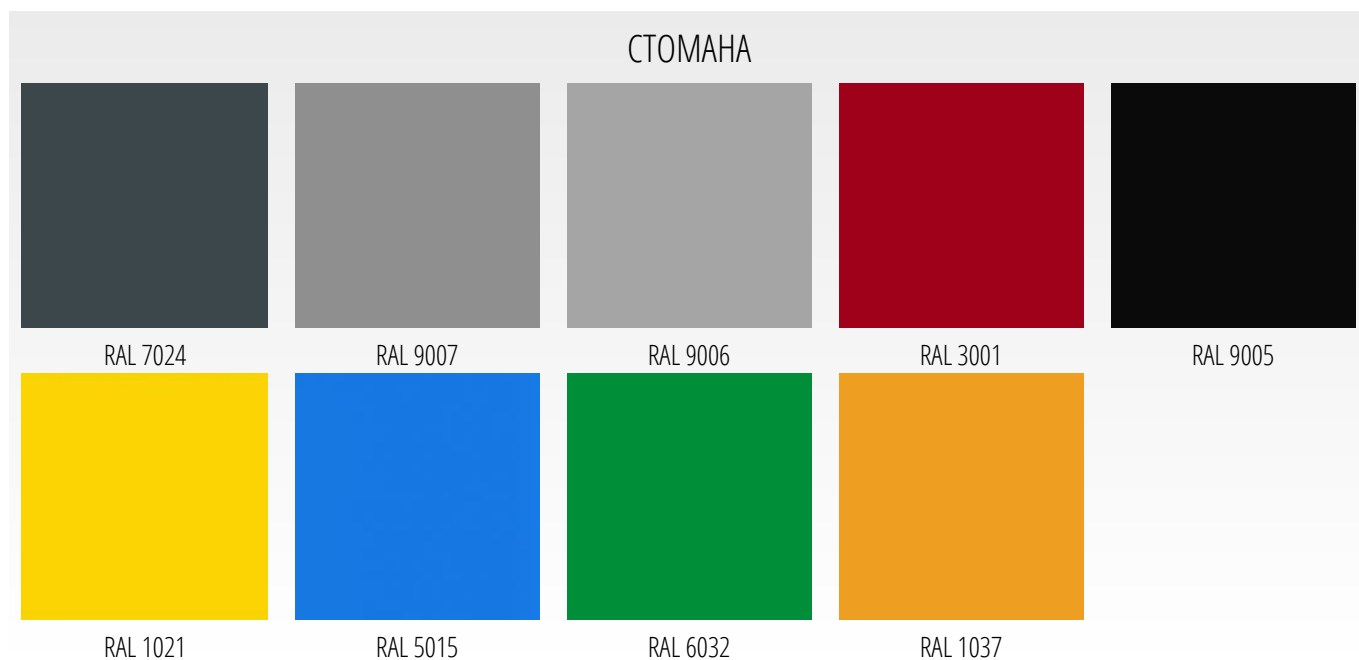

Дървесината е естествен природен материал и всяка дъска не е идентична с останалите, като може да има леки разлики във вида на ликовидните нишки, тоналността и естествени несъвършенства, въпреки обработката. При промяна на климатичните условия (горещи, сухи, влажни, студени), дървесната структура се променя, като може да увеличи или намали обема си, причинявайки пукнатини или цепнатини. Въпреки че е естествен процес, това трябва да се отбележи.

За да се намали максимално влиянието на атмосферните условия, дървесината се обработва с високо ефективни импрегнанти или лакове на водна основа, които удължават живота на дървото и забавят стареенето на материала. Тази процедура не отменя последващата периодична поддръжка на дървения материал, за да се запази възможно по-дълго неговото качество.

В зависимост от вида на дървесината се допуска определена цветова гама, конкретен цвят от която се поръчва при заявка от клиента. Фирма Енчо Енчев – ЕТЕ работи с FSC сертифицирана дървесина. Дървеният материал се доставя към крайния потребител без необходимост за последваща механична обработка.

МЕТАЛ

СТОМАНА

Фирма Енчо Енчев – ЕТЕ използва полиестерни бои с перлен матов ефект като стандарт, които осигуряват текстурно непрозрачно покритие. За да видите цялата цветова гама по RAL цветове, използвайте търговската RAL палитра. Цветовете извън посочената цветова гама на фирма Енчо Енчев – ЕТЕ подлежат на допълнително заплащане.

Обработка на изделията от стомана с различна дебелина и марка, в зависимост от конкретния продукт, преминава през следните етапи:

- почистване на стоманата чрез дробометна машина
- електрогальванизация*
- нанасяне на естерно-епоксиден цинков грунд
- нанасяне на електростатичен чист прахов полиестер

(*) Този вид обработка повишава корозионната устойчивост на стоманата и подлежи на допълнително заплащане / само при поискване/.