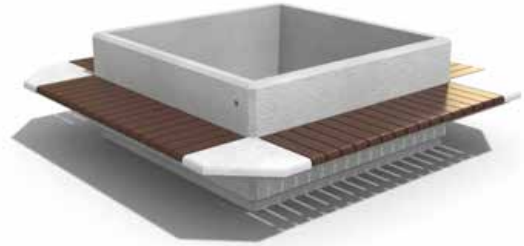

БЕТОННА САКСИЯ С ПЕЙКА **МОДЕЛ 194**

📏 H: 65 см Ø: 156 см 📊 360 кг

БЕТОННИ САКСИИ, КАШПИ

БЕТОННА САКСИЯ, КАШПА **МОДЕЛ 96**

☞ L: 150 см B: 150 см H: 65 см 🏠 900 кг

БЕТОННА САКСИЯ С ПЕЙКА **МОДЕЛ 93**

☞ L: 225 см B: 225 см H: 65 см 🏠 1050 кг