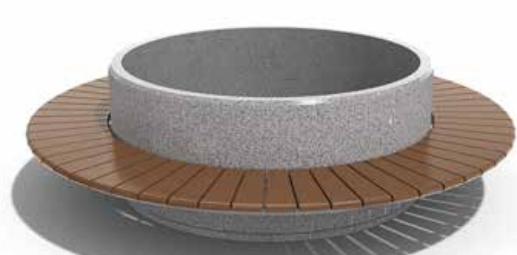

БЕТОННА САКСИЯ С ПЕЙКА **МОДЕЛ 275**

Н: 80 см Ø: 300 см ⚖ 1640 кг