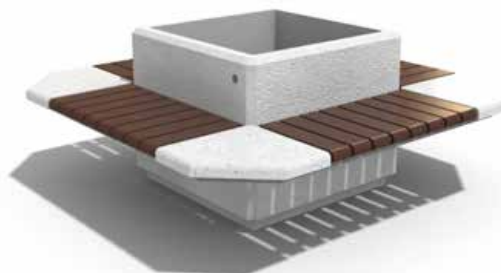

БЕТОННА САКСИЯ С ПЕЙКА **МОДЕЛ 227**

☞ L: 155 см B: 155 см H: 65 см 📦 460 кг