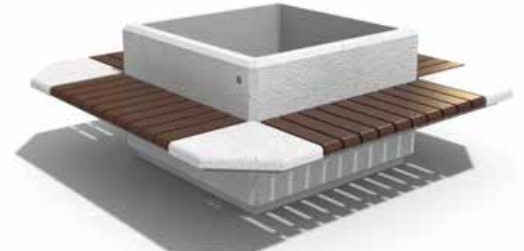

БЕТОННА САКСИЯ, КАШПА **МОДЕЛ 214**

☞ L: 135 см B: 135 см H: 65 см 🏠 720 кг

БЕТОННА САКСИЯ С ПЕЙКА **МОДЕЛ 213**

☞ L: 210 см B: 210 см H: 65 см 🏠 880 кг

БЕТОННА САКСИЯ, КАШПА **МОДЕЛ 224**

☞ L: 100 см B: 100 см H: 65 см 🏠 550 кг