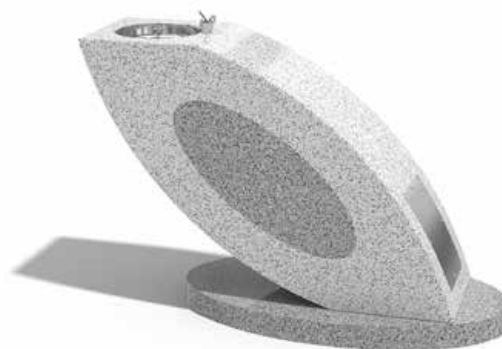

ЧЕШМА

МОДЕЛ 254

☞ L: 139 см B: 40 см H: 92 см 🏠 585 кг