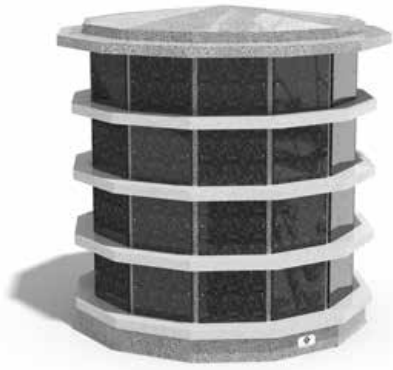

☞ H: 40 см Ø: 68 см 📊 125 кг

СТОЙКА ЗА ЧАДЪР

МОДЕЛ 218

☞ H: 30 см Ø: 52 см 📊 65 кг

КОЛУМБАРИЙНИ СТЕНИ

КОЛУМБАРИЙНА КОЛОНА **МОДЕЛ 201**

☞ H: 240 см Ø: 270 см ⚖ 12000 кг

КОЛУМБАРИЙНА СТЕНА **МОДЕЛ 204**