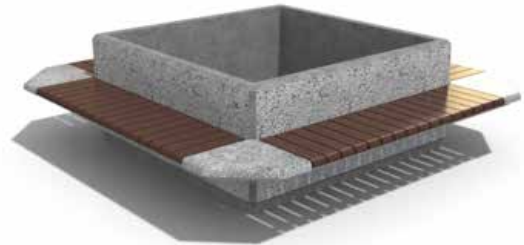

БЕТОННА САКСИЯ С ПЕЙКА **МОДЕЛ 213**

☞ L: 210 см B: 210 см H: 65 см 🏠 880 кг