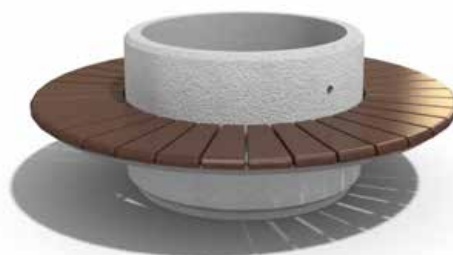

БЕТОННА САКСИЯ С ПЕЙКА **МОДЕЛ 192**

📏 H: 65 см Ø: 176 см 📊 510 кг