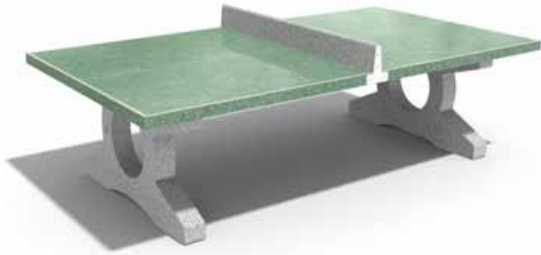

ТЕНИС МАСИ ЗА ОТКРИТО

ТЕНИС МАСА

МОДЕЛ 89

📏 L: 274 см B: 152.5 см H: 76 см 📊 1000 кг