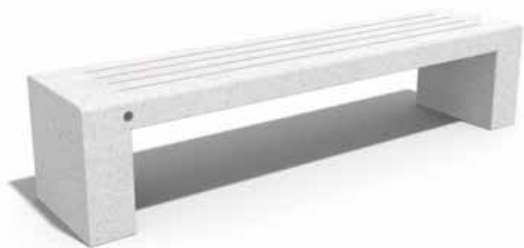

БЕТОННА МОДУЛНА ПЕЙКА **МОДЕЛ 156**

☞ L: 300 cm H: 40 cm ⚖ 195 kg

БЕТОННА ПЕЙКА **МОДЕЛ 185**

☞ L: 211 cm B: 36 cm H: 45 cm ⚖ 215 kg

БЕТОННА ПЕЙКА **МОДЕЛ 157**

☞ L: 211 cm B: 36 cm H: 45 cm ⚖ 280 kg

БЕТОННА ПЕЙКА **МОДЕЛ 83**