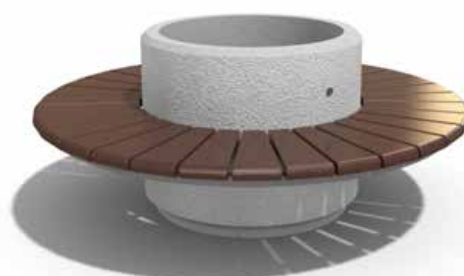

📏 H: 80 см Ø: 176 см 📊 605 кг

БЕТОННА САКСИЯ, КАШПА **МОДЕЛ 21**

📏 H: 65 см Ø: 100 см 📊 435 кг

БЕТОННА САКСИЯ С ПЕЙКА **МОДЕЛ 192**

📏 H: 65 см Ø: 176 см 📊 510 кг

БЕТОННА САКСИЯ, КАШПА **МОДЕЛ 22**

📏 H: 65 см Ø: 80 см 📊 300 кг