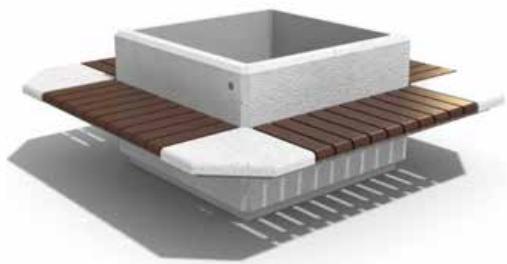

☞ H: 65 см Ø: 156 см ⚖ 360 кг

БЕТОННА САКСИЯ С ПЕЙКА **МОДЕЛ 93**

☞ L: 225 см B: 225 см H: 65 см ⚖ 1050 кг

БЕТОННА САКСИЯ С ПЕЙКА **МОДЕЛ 213**

☞ L: 210 см B: 210 см H: 65 см ⚖ 880 кг

БЕТОННИ ПЕЙКИ

БЕТОННА САКСИЯ С ПЕЙКА **МОДЕЛ 225**