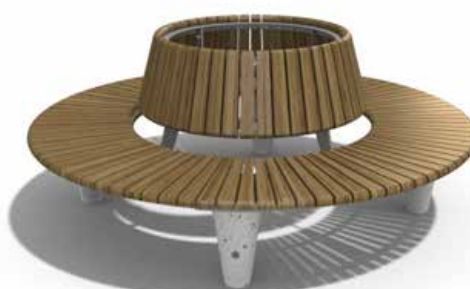

ПЕЙКА ОКОЛО ДЪРВО С ОБЛЕГАЛКА **МОДЕЛ 197**

H: 83 см Ø: 200 см 195 кг