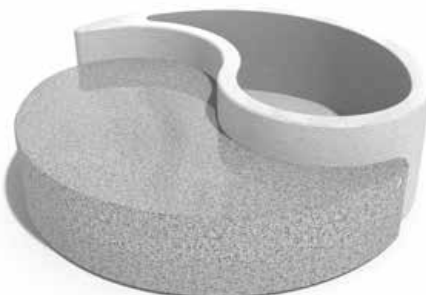

БЕТОННА САКСИЯ С ПЕЙКА ИН-ЯН **МОДЕЛ 262**

☞ H: 65 см Ø: 220 см 📦 1960 кг