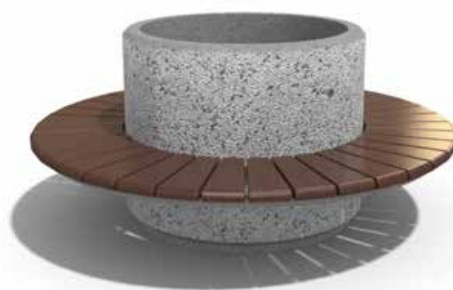

БЕТОННА САКСИЯ, КАШПА **МОДЕЛ 95**

📏 H: 65 см Ø: 150 см 📊 700 кг

БЕТОННА САКСИЯ С ПЕЙКА **МОДЕЛ 92**

📏 H: 65 см Ø: 225 см 📊 800 кг

БЕТОННА САКСИЯ, КАШПА **МОДЕЛ 26**

📏 H: 80 см Ø: 100 см 📊 530 кг

БЕТОННА САКСИЯ С ПЕЙКА **МОДЕЛ 193**