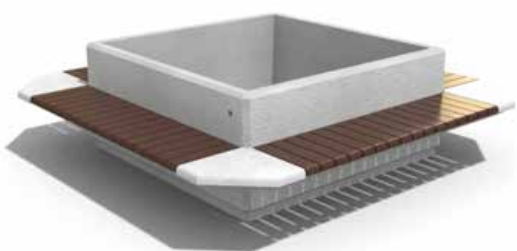

БЕТОННА САКСИЯ С ПЕЙКА **МОДЕЛ 93**

☞ L: 225 см B: 225 см H: 65 см ⚖ 1050 кг